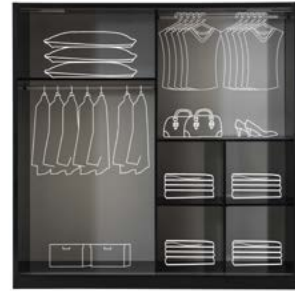

Dolap	Karyola	Komidin	Şifonyer
G/W	205	160	60	90
Y/H	205	105	40	150
D/D	70	205	43	43