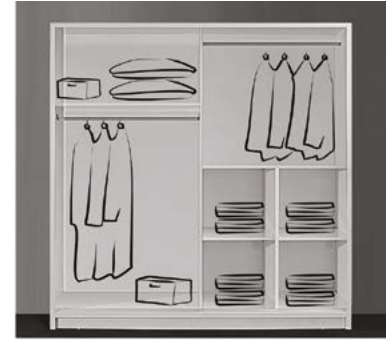

www.peronconcept.com - info@peronconcept.com

peron concept

Filip White Yatak Odası

\* Ürünlerimizde katalog rengi ve kumaş farklılık gösterebilir.

Tel : 0224 711 2774 Gsm : 0542 711 6201

www.peronconcept.com - info@peronconcept.com