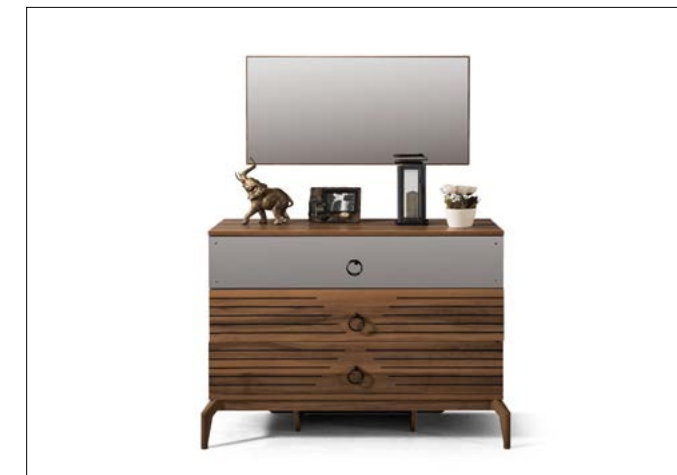

Dolap (Köşe)	Dolap (6 Kapılı)	Karyola	Komidin	Şifonyer
G/W	450	260	160	65	120
Y/H	215	215	125	60	90
D/D	55	55	205	45	45

peron concept

Diamond Yatak Odası

* Ürünlerimizde katalog rengi ve kumaş farklılık gösterebilir. Tel : 0224 711 2774 Gsm : 0542 711 6201 www.peronconcept.com - info@peronconcept.com

peron concept

Diamond Yatak Odası

* Ürünlerimizde katalog rengi ve kumaş farklılık gösterebilir. Tel : 0224 711 2774 Gsm : 0542 711 6201 www.peronconcept.com - info@peronconcept.com