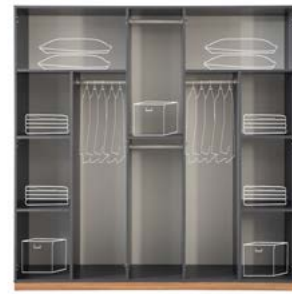

Dolap	Karyola	Komidin	Şifonyer
G/W	245	160	60	110
Y/H	205	105	40	180
D/D	70	205	43	45