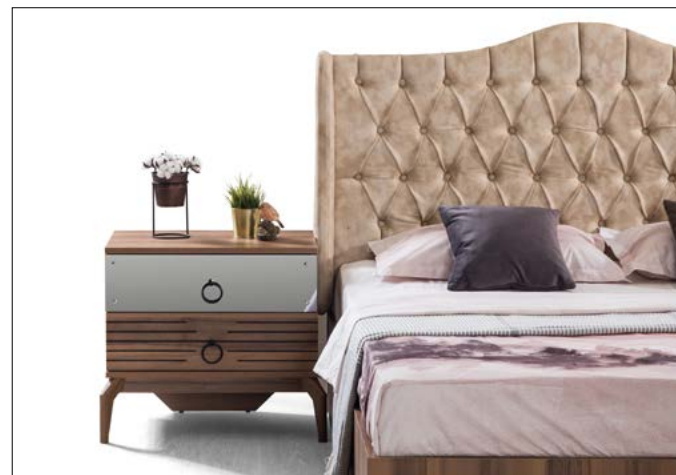

Dolap (Köşe)	Dolap (6 Kapılı)	Karyola	Komidin	Şifonyer
G/W	450	260	160	65	120
Y/H	215	215	125	60	90
D/D	55	55	205	45	45

peron concept

Diamond Yatak Odası

* Ürünlerimizde katalog rengi ve kumaş farklılık gösterebilir. Tel : 0224 711 2774 Gsm : 0542 711 6201 www.peronconcept.com - info@peronconcept.com

peron concept

Diamond Yatak Odası

* Ürünlerimizde katalog rengi ve kumaş farklılık gösterebilir. Tel : 0224 711 2774 Gsm : 0542 711 6201 www.peronconcept.com - info@peronconcept.com