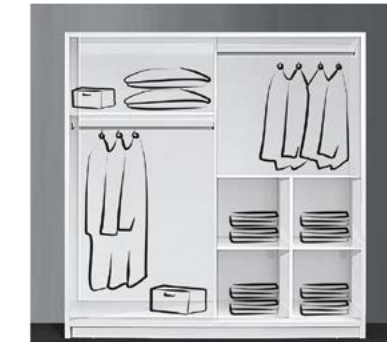

Dolap	Karyola	Komidin	Şifonyer
G/W	205	160	60	90
Y/H	205	105	40	150
D/D	70	205	43	43

peron concept

Elmas Yatak Odası

* Ürünlerimizde katalog rengi ve kumaş farklılık gösterebilir. Tel : 0224 711 2774 Gsm : 0542 711 6201 www.peronconcept.com - info@peronconcept.com

peron concept

Zümrüt Yatak Odası

* Ürünlerimizde katalog rengi ve kumaş farklılık gösterebilir. Tel : 0224 711 2774 Gsm : 0542 711 6201 www.peronconcept.com - info@peronconcept.com